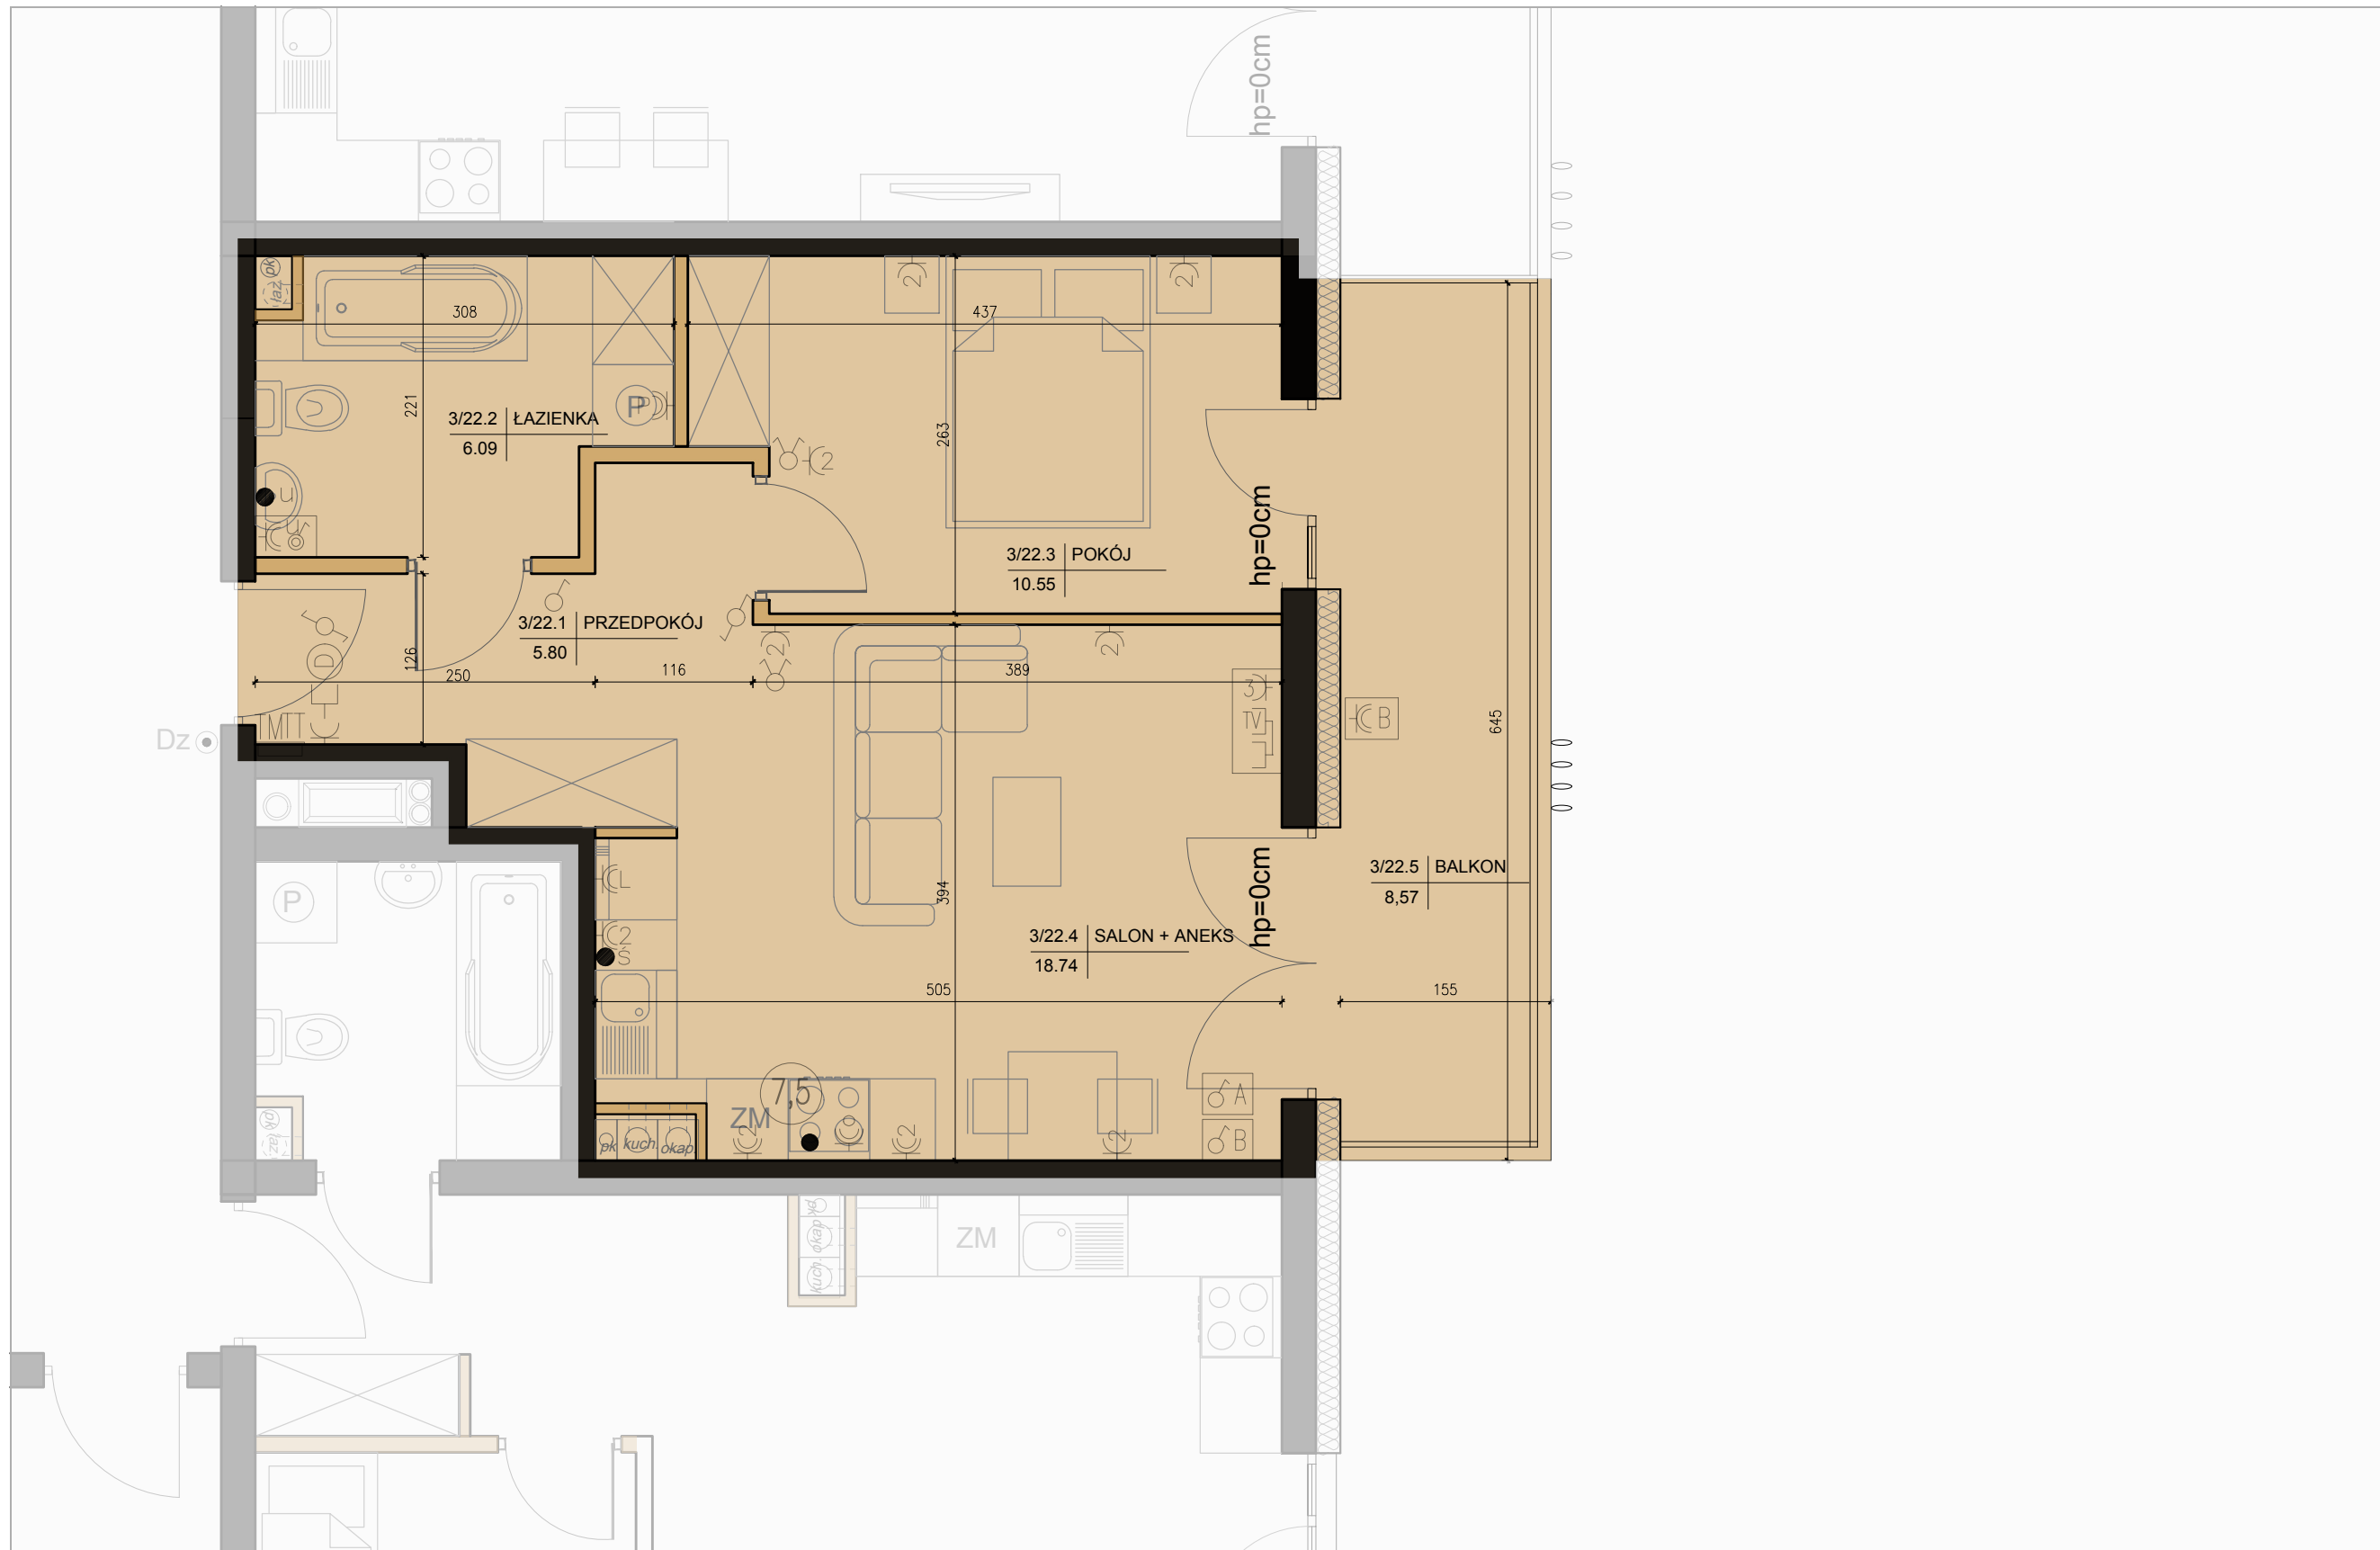

**MIESZKANIE  
NR. 022**

POWIERZCHNIA  
41,18 m<sup>2</sup>

BALKON  
POW. 8,57 m<sup>2</sup>

2 POKOJE

PIĘTRO 3.

**SKALA 1:50**

**UWAGI:**

- POWIERZCHNIA POMIESZCZEŃ OBLICZONA JEST WG NORMY PN-ISO 9836:1997
- MEBLE, DRZWI WEWNĄTRZLOKALOWE ORAZ URZĄDZENIA NIE WCHODZĄ W SKŁAD STANDARDU DEWELOPERSKIEGO.
- ARANŻACJA POMIESZCZEŃ JEST PRZYKŁADOWA.
- WYMIARY I USYTUOWANIE OKIEN I ŚCIAN DZIAŁOWYCH MOGĄ ULEĆ NIEZNACZNYM ZMIANOM.
- RYSunEK NIE STANOWI OFERTY HANDLOWEJ, JEST ELEMENTEM POGŁĄDOWYM.