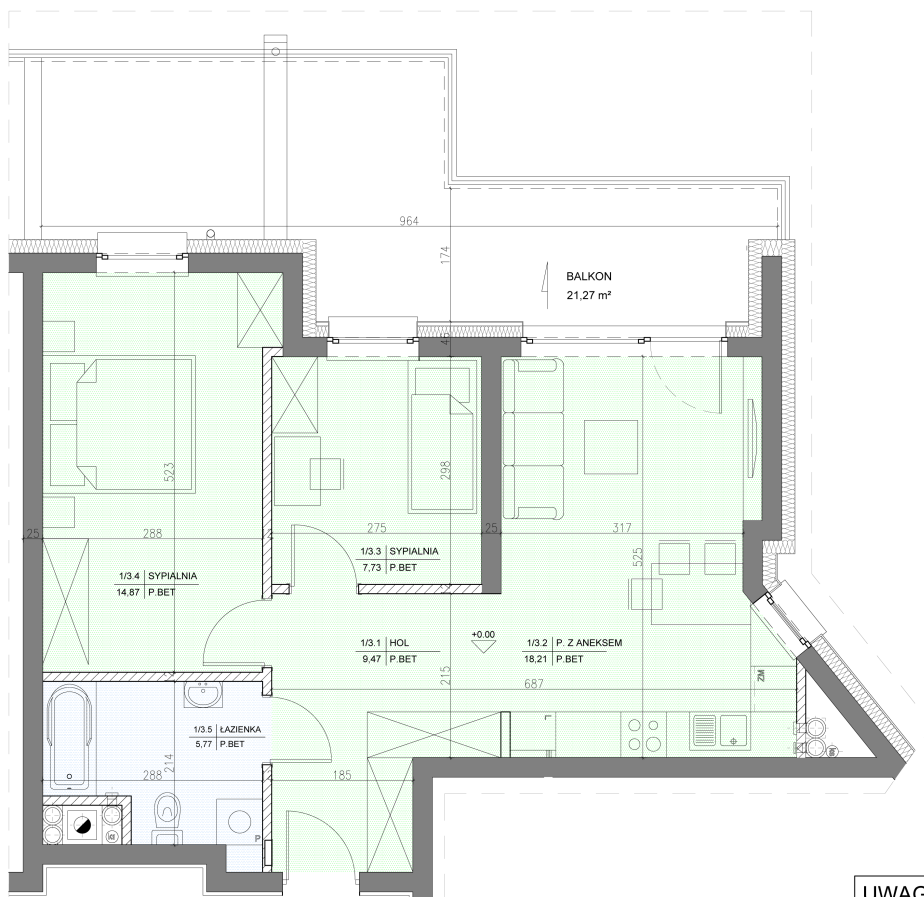

BUDYNEK MIESZKALNY
WIELORODZINNY W DĄBROWIE

LOKALIZACJA:
PARTER

MIESZKANIE NR 3
3-pokojowe

POWIERZCHNIA:
56,05m²

kielcemieszkania.pl

Zestawienie powierzchni:

3.1 hol	9,47m ²
3.2 p. z aneksem	18,21m ²
3.3 sypialnia	7,73m ²
3.4 sypialnia	14,87m ²
3.5 łazienka	5,77m ²
pow. razem	56,05m ²
3.6 balkon	21,270m ²

skala 1:50

UWAGA!!

- meble, drzwi wewnętrzne oraz urządzenia nie wchodzi w skład standardu deweloperskiego
- aranżacja pomieszczeń jest przykładowa
- wymiary pomieszczeń mogą ulec nieznacznej zmianie