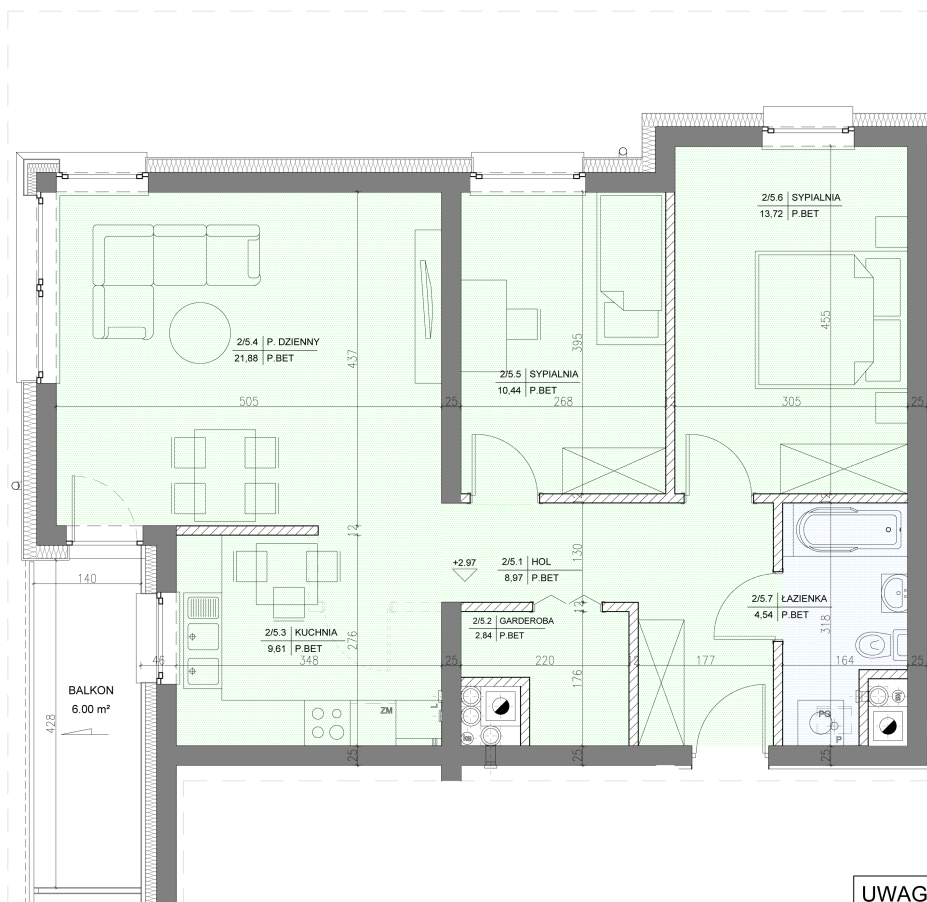

BUDYNEK MIESZKALNY
WIELORODZINNY W DĄBROWIE

LOKALIZACJA:
I PIĘTRO

MIESZKANIE NR 5
3-pokojowe

POWIERZCHNIA:
72,00m²

kielcemieszkania.pl

Zestawienie powierzchni:

| | |
|----------------|---------------------|
| 5.1 hol | 8,97m ² |
| 5.2 garderoba | 2,84m ² |
| 5.3 kuchnia | 9,61m ² |
| 5.4 p. dzienny | 21,88m ² |
| 5.5 sypialnia | 10,44m ² |
| 5.6 sypialnia | 13,72m ² |
| 5.7 łazienka | 4,54m ² |
| pow. razem | 72,00m ² |
| 5.8 balkon | 6,00m ² |

skala 1:50

UWAGA!!

- meble, drzwi wewnętrzne oraz urządzenia nie wchodzi w skład standardu deweloperskiego
- aranżacja pomieszczeń jest przykładowa
- wymiary pomieszczeń mogą ulec nieznacznej zmianie