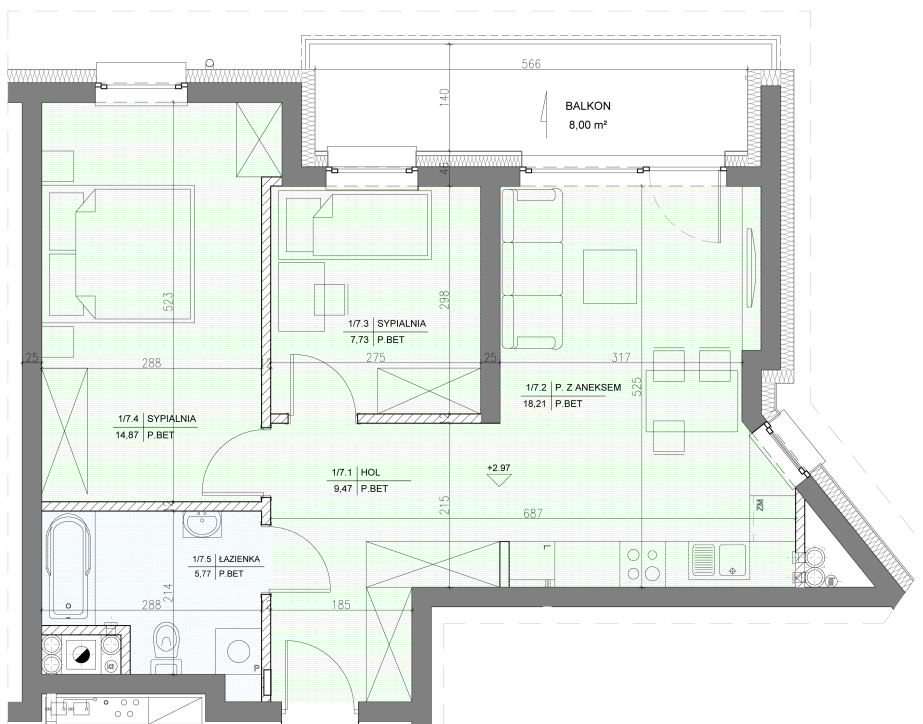

BUDYNEK MIESZKALNY  
WIELORODZINNY W DĄBROWIE

LOKALIZACJA:  
I PIĘTRO

MIESZKANIE NR 7  
3-pokojowe

POWIERZCHNIA:  
56,05m<sup>2</sup>

kielcemieszkania.pl

Zestawienie powierzchni:

7.1 hol	9,47m <sup>2</sup>
7.2 p.z aneksem	18,21m <sup>2</sup>
7.3 sypialnia	7,73m <sup>2</sup>
7.4 sypialnia	14,87m <sup>2</sup>
7.5 łazienka	5,77m <sup>2</sup>
pow. razem	56,05m <sup>2</sup>
7.6 balkon	8,00m <sup>2</sup>

skala 1:50

**UWAGA!!**

- meble, drzwi wewnętrzne oraz urządzenia nie wchodzi w skład standardu deweloperskiego
- aranżacja pomieszczeń jest przykładowa
- wymiary pomieszczeń mogą ulec nieznacznej zmianie